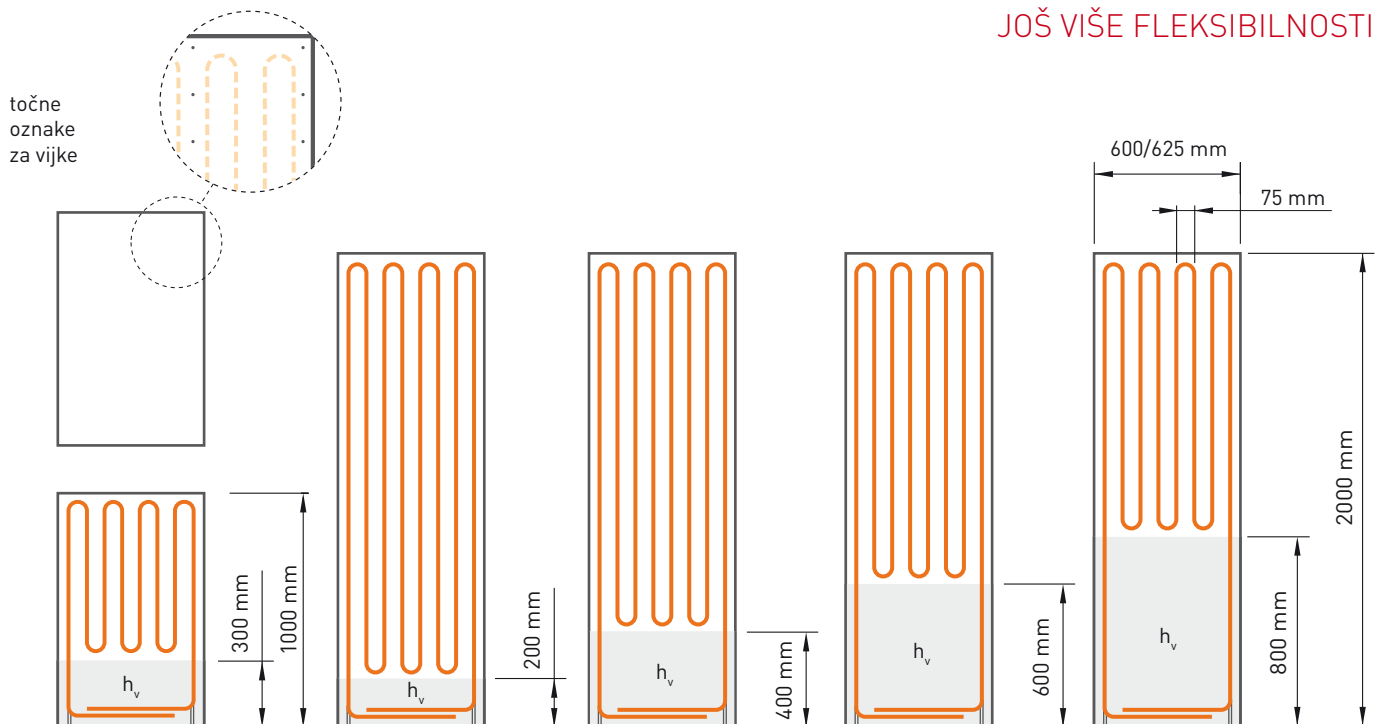

5 PLOČA S VARIJABILNOM VISINOM JOŠ VIŠE FLEKSIBILNOSTI

h_v varijabilno područje: prilagodba visine, prekidači za svjetla itd.