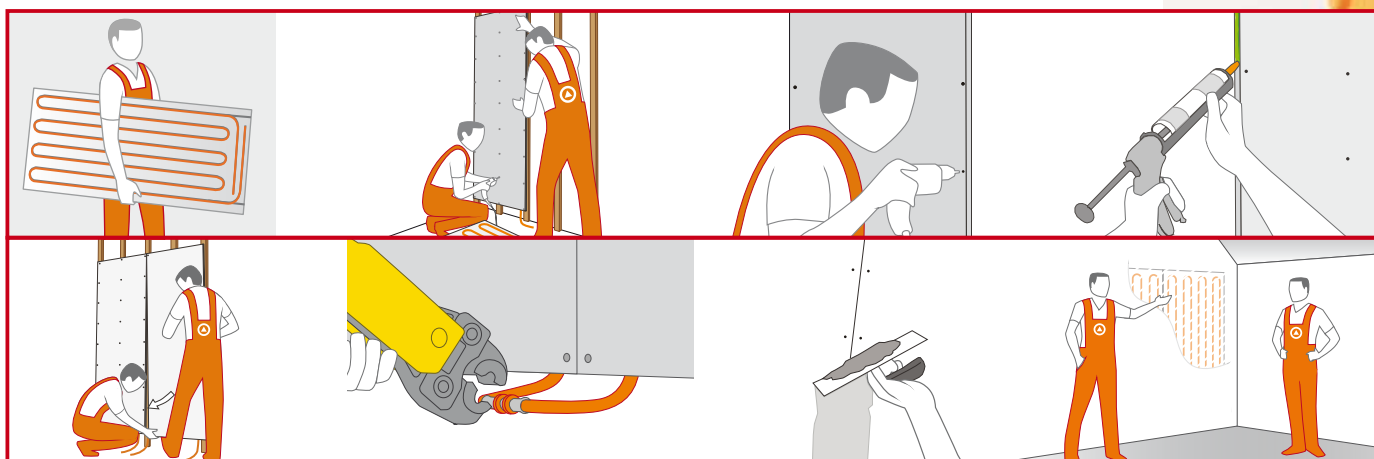

5 PLOČA S VARIJABILNOM VISINOM JOŠ VIŠE FLEKSIBILNOSTI

h_v varijabilno područje: prilagodba visine, prekidači za svjetla itd.

JEDNOSTAVNO. BRZO.MONTIRANO.

PODKONSTRUKCIJA

Sve kao uobičajeno! Modularne ploče se kao i obično postavljaju u suhoj gradnji, na metalnu tj. drvenu podkonstrukciju.

1

MONTAŽA MODULARNIH PLOČA

Ploče centrirati na položaj. Pričvrstiti vijkom u centar oznake za vijak. Za savršenu povezanost, duž ruba nanijeti spojno ljepilo. Postaviti sljedeću ploču, podesiti i fiksirati.