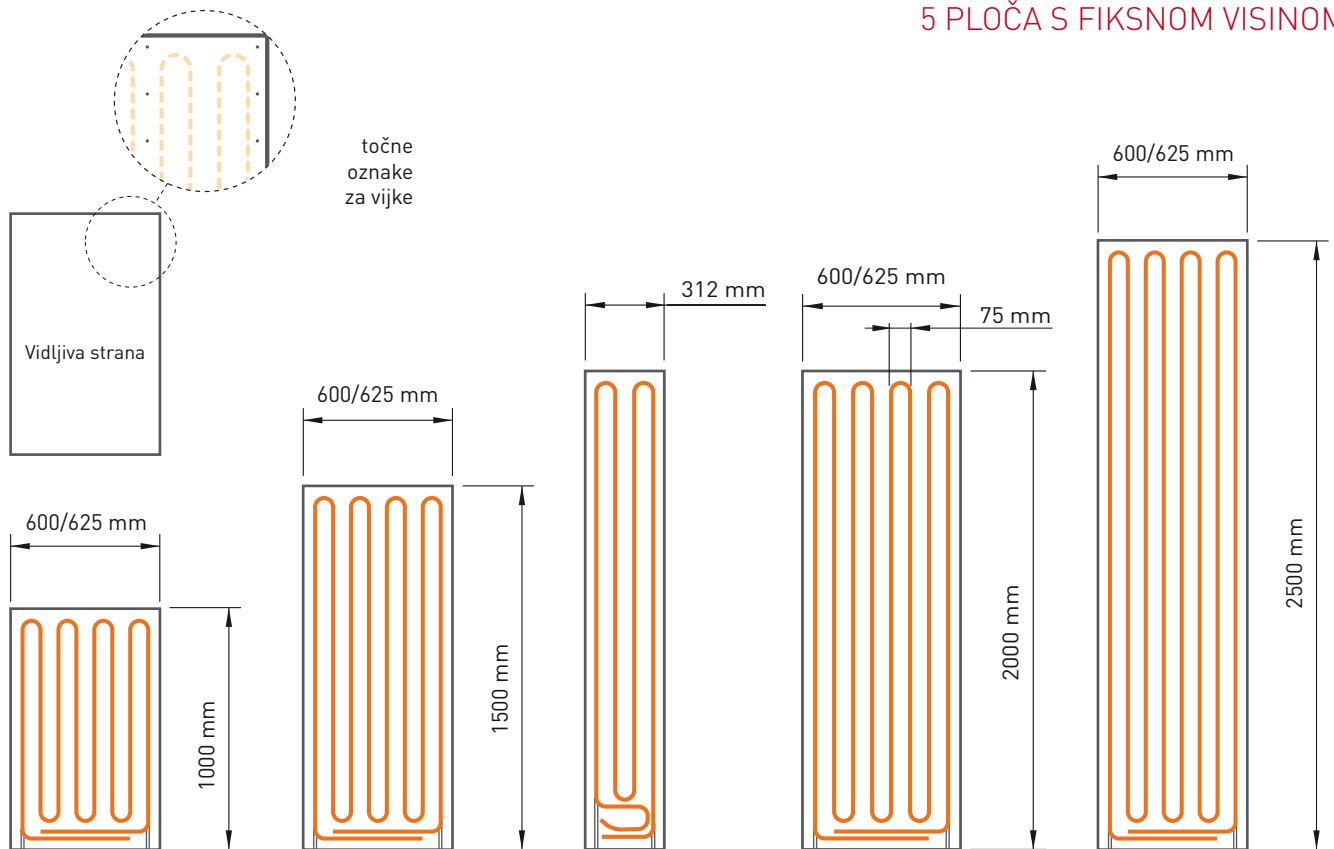

Modularni zid

Modularna ploča

- 1 Fermacell ploča 18 mm
- 2 VarioModularna cijev 11,6 x 1,5 Laser
- 3 Vijci za pričvršćivanje
- 4 Spojno ljepilo
- 5 Podkonstrukcija (metal ili drvo)

5 PLOČA S FIKSNOM VISINOM