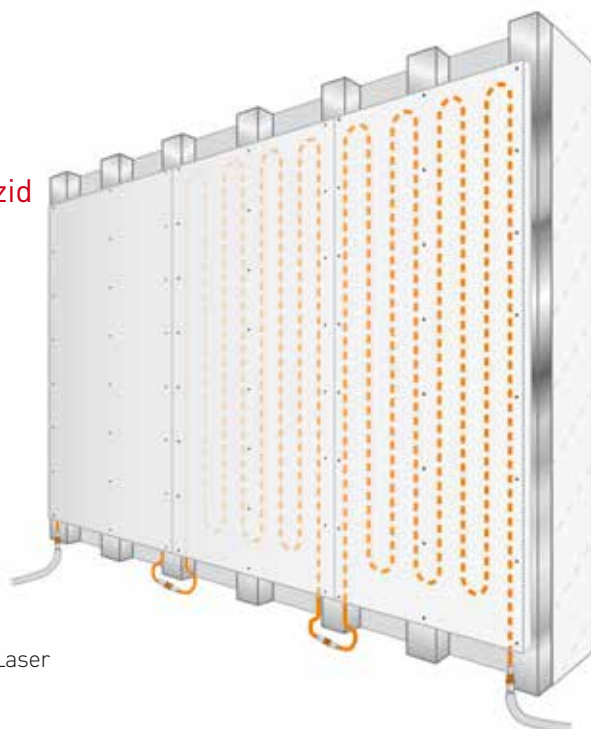

Modularni zid