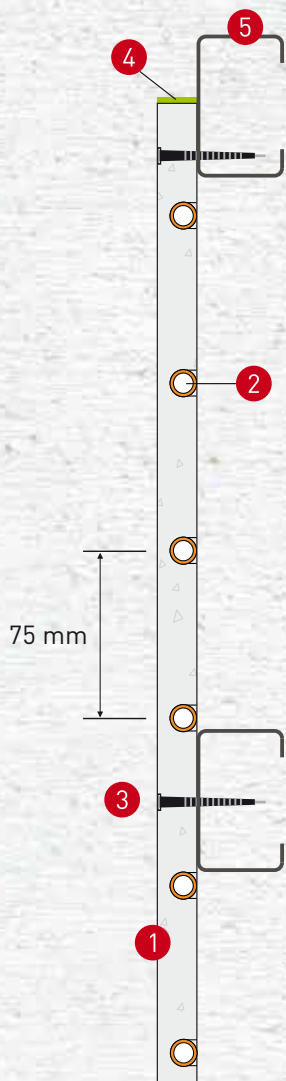

Lokator cijevi

PROMIŠLJENO. DO NAJSITNIJIH DETALJA.

Variotherm je mislio na sve pojedinosti i mogućnosti vezane uz potrebne radne korake za brzo i jednostavno rukovanje. Tako se npr. na termo folija svim modularnim pločama nalaze unaprijed označene oznake za spojne točke. Ovo olakšava precizno postavljanje vijaka, izbjegava klizanje, budući da su točke poredane točno između cijevi. S ovim osjećajem sigurnosti, montaža se odvija bezbrižno.

Modularni zid

Modularna ploča

- 1 Fermacell ploča 18 mm
- 2 VarioModularna cijev 11,6 x 1,5 Laser
- 3 Vijci za pričvršćivanje
- 4 Spojno ljepilo
- 5 Podkonstrukcija (metal ili drvo)

5 PLOČA S FIKSNOM VISINOM