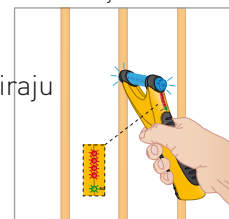

Toplina u tren oka pokretom ruke.
Sobni temperaturni kontrolori serije
PIANO jamče jednostavnu i brzu
regulaciju sobne temperature.

Drže! Jamčimo!
Spojevi cijevi su 100 % čvrsti.
Jednom spojeni, ostaju tako doživotno.

Lokator cijevi

PROMIŠLJENO. DO NAJSITNIJIH DETALJA.

Variotherm je mislio na sve pojedinosti i mogućnosti vezane uz potrebne radne korake za brzo i jednostavno rukovanje. Tako se npr. na termo folija svim modularnim pločama nalaze unaprijed označene oznake za spojne točke. Ovo olakšava precizno postavljanje vijaka, izbjegava klizanje, budući da su točke poredane točno između cijevi. S ovim osjećajem sigurnosti, montaža se odvija bezbrižno.